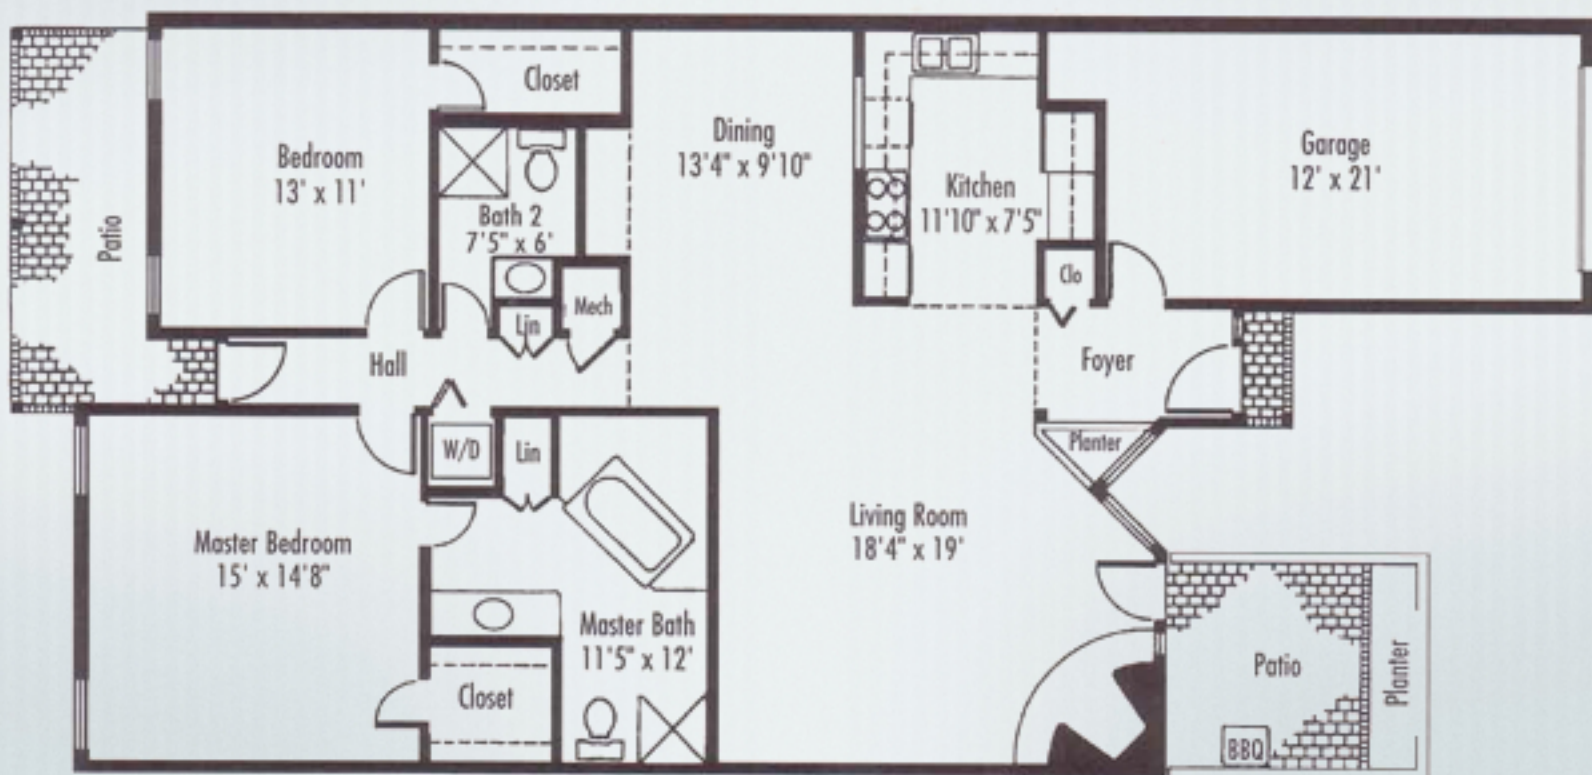

La Vida Llena

The Eldorado

2 Bedroom • 2 Bath • 1412 sq ft